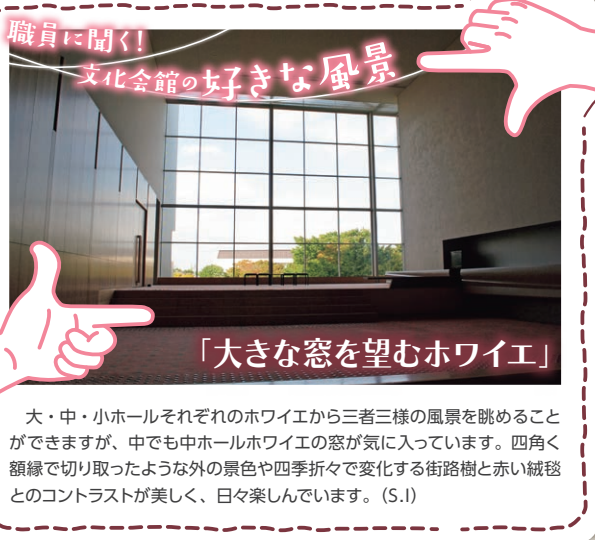

●Smile ブレンドコーヒー
…………… ¥400(税込)
オリジナルブレンドコーヒー。
マイルドな味で、香りも抜群。

●Smile はちみつ
…………… ¥800～(税込)
すっきりとした甘さ!!

●ケーキプレート
…………… ¥900～(税込)
その日のケーキにより種類が
変更します。

- ♡文化会館の各ホール・会議室等へのドリンクのケーキタティング、及びお弁当のご予約も承ります。どうぞ、ご利用くださいませ。
- ♡ドリンク・ケーキのtakeoutもできます。
- ♡パーティー予約受付ます。お問合せください。

文化会館での会議室に、
コーヒーメーカーと
保温ポットお貸しできます!!
お問合せください(^^)/

café smile 営業時間 10:00～17:30(ランチタイム 11:00～14:00)
火曜定休 / TEL 080-3326-6016

編集後記

秋も深まり、そろそろ冬の気配が感じられる気候になりました。鮮やかな紅葉が終わると、文化会館周辺もだんだんと褐色に染まっています。情緒的な雰囲気の中、気分まで沈んでしまわぬよう、文化会館で芸術に触れて、心に色どりをプラスしてみたいはいかがですか？

職員に聞く!
文化会館の好きな風景
「大きな窓を望むホワイエ」
大・中・小ホールそれぞれのホワイエから三者三様の風景を眺めることができますが、中でも中ホールホワイエの窓が気に入っています。四角く額縁で切り取ったような外の景色や四季折々で変化する街路樹と赤い絨毯とのコントラストが美しく、日々楽しんでます。(S.I)

義援金の報告

- 「山田和樹指揮 東京混声合唱団 名取特別演奏会」の公演の際に皆様からご寄付いただきました北海道胆振東部地震義援金 総額92,197円を、名取市健康福祉部次長兼社会福祉課長早坂様へお渡しいたしました。後日、市を通して日本赤十字社に寄付させていただきます。たくさんのご協力ありがとうございました。