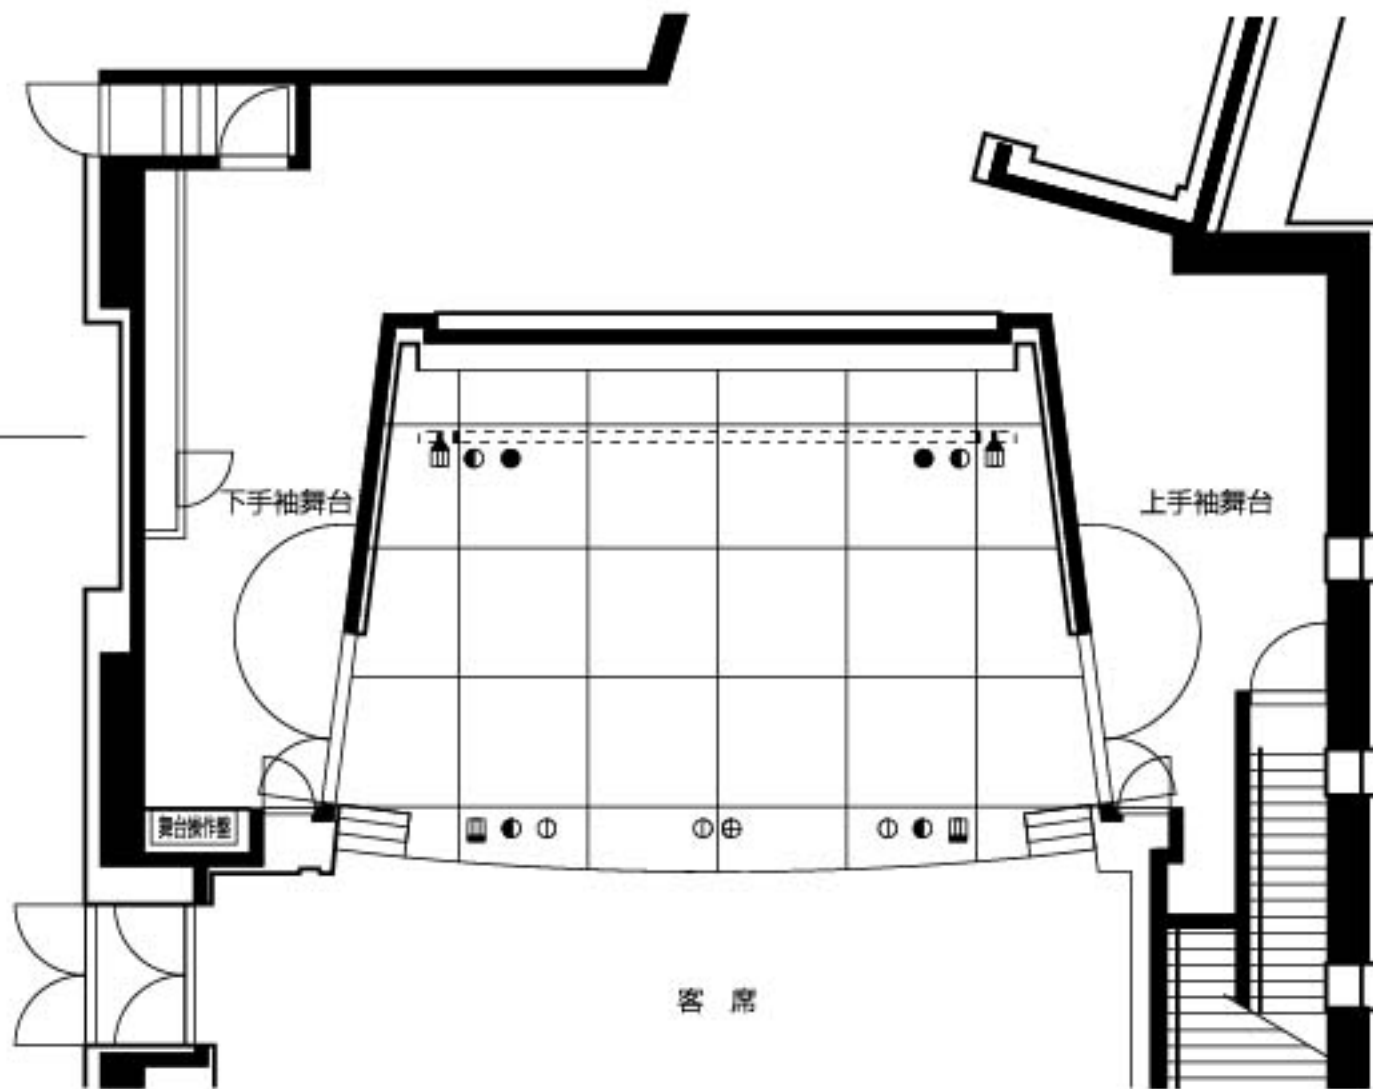

美術パトン
(格納ピットに収納)

楽団

中ホール舞台平面図

.....1.8m×1.8m