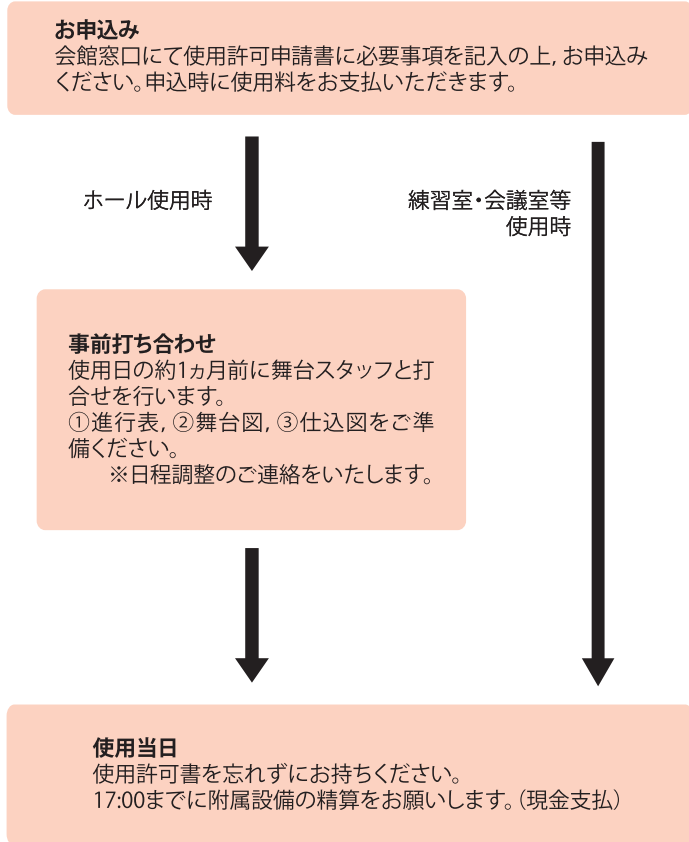

施設利用のご案内

Use

2010年12月から利用申請いただける施設は以下のとおりです。  
大ホール・中ホール・小ホール 2011年12月 利用分まで  
練習室・会議室等 2011年3月 利用分まで

ご利用までの流れ

名取市文化会館  
イベントインフォメーション  
2010年12月

12月の休館日・保守点検日

休館日	7日(火) 21日(火) 29日(水)～1月4日(火)
保守点検日	14日(火) 28日(火)